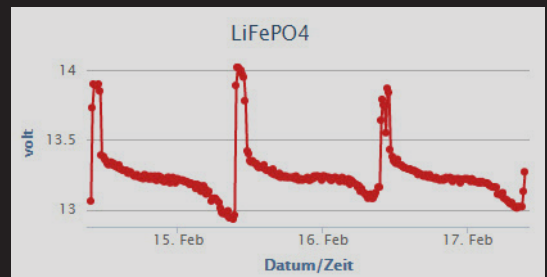

TRAFFIC DATA SYSTEMS SETZT NEUE STANDARDS!

- ✓ geringes Gewicht
- ✓ Online Monitoring aller Batteriesysteme
- ✓ einfache Installation
- ✓ europaweit einsetzbar
- ✓ geringer Strombedarf

ONLINE MONITORING
via TDS IoT Box

MONITOR
APP

Elektrische Eigenschaften

Spannung: 8-20 V
Stromverbrauch [Ah]: 21 mA \emptyset bei 4 Zyklen pro Std.
Mobilfunktdetails: LTE CAT1/3G/2G europaweit

Physische Eigenschaften

Gewicht: 200 gr.
Maße (LxBxH): 135 x 85 x 30 mm (\pm 1 mm)
Anschlüsse: M6 Ringösen