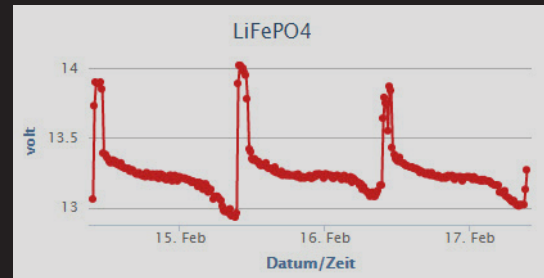

HELLPOWER SETZT NEUE STANDARDS!

- ✓ geringes Gewicht
- ✓ extrem zyklentest
- ✓ nahezu 100% Entladungstiefe
- ✓ hoher Entladungsstrom
- ✓ schnelles Aufladung
- ✓ hohe Sicherheit

ONLINE MONITORING
via TDS IoT Box

MONITOR
APP

Elektrische Eigenschaften

Spannung: 12,8 V
Kapazität [Ah] : 30 Ah
Kapazität [Wh]: 384 Wh
Zyklen 80% DOD: > 3000
Zyklen 50% DOD: > 5000

Physische Eigenschaften

Gewicht: 3,2 kg
Maße (LxBxH): 181 x 76 x 168 mm (± 1 mm)
Anschlüsse: M6 x 1.0
Zelltyp: 21700
Zellkonfiguration: 5S8P

www.td-systems.at

TDS traffic data systems GmbH
Bahngasse 8, 2700 Wiener Neustadt
02622/82555
office@td-systems.at

designed in
cooperation with

HELLPOWER®

STANDARDPROGRAMM

- ✓ geringes Gewicht
- ✓ extrem zyklenfest
- ✓ nahezu 100% Entladungstiefe
- ✓ hoher Entladungsstrom
- ✓ schnelles Aufladung
- ✓ hohe Sicherheit

ONLINE MONITORING
via TDS IoT Box

MONITOR
APP

| | 12 Ah | 18 Ah | 30 Ah | 45 Ah |
|-------------|-------|-------|-------|-------|
| Länge (mm) | 150 | 150 | 181 | 165 |
| Breite (mm) | 65 | 92 | 77 | 126 |
| Höhe (mm) | 95 | 99 | 165 | 175 |
| Gewicht | 1,8 | 2,1 | 3,2 | 4,5 |
| Volt | 12V | 12V | 12V | 12V |
| Ah | 12 | 18 | 30 | 45 |