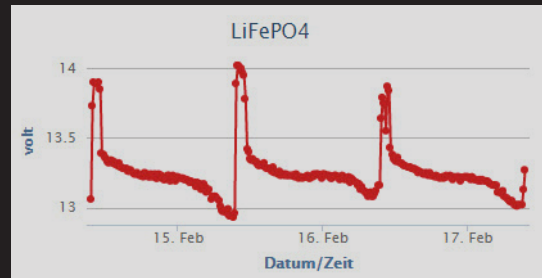

HELLPOWER SETZT NEUE STANDARDS!

- ✓ geringes Gewicht
- ✓ extrem zyklentest
- ✓ nahezu 100% Entladungstiefe
- ✓ hoher Entladungsstrom
- ✓ schnelles Aufladung
- ✓ hohe Sicherheit

ONLINE MONITORING
via TDS IoT Box

MONITOR
APP

Elektrische Eigenschaften

Spannung: 12,8 V
Kapazität [Ah] : 30 Ah
Kapazität [Wh]: 384 Wh
Zyklen 80% DOD: > 3000
Zyklen 50% DOD: > 5000

Physische Eigenschaften

Gewicht: 3,2 kg
Maße (LxBxH): 181 x 76 x 168 mm (± 1 mm)
Anschlüsse: M6 x 1.0
Zelltyp: 21700
Zellkonfiguration: 5S8P